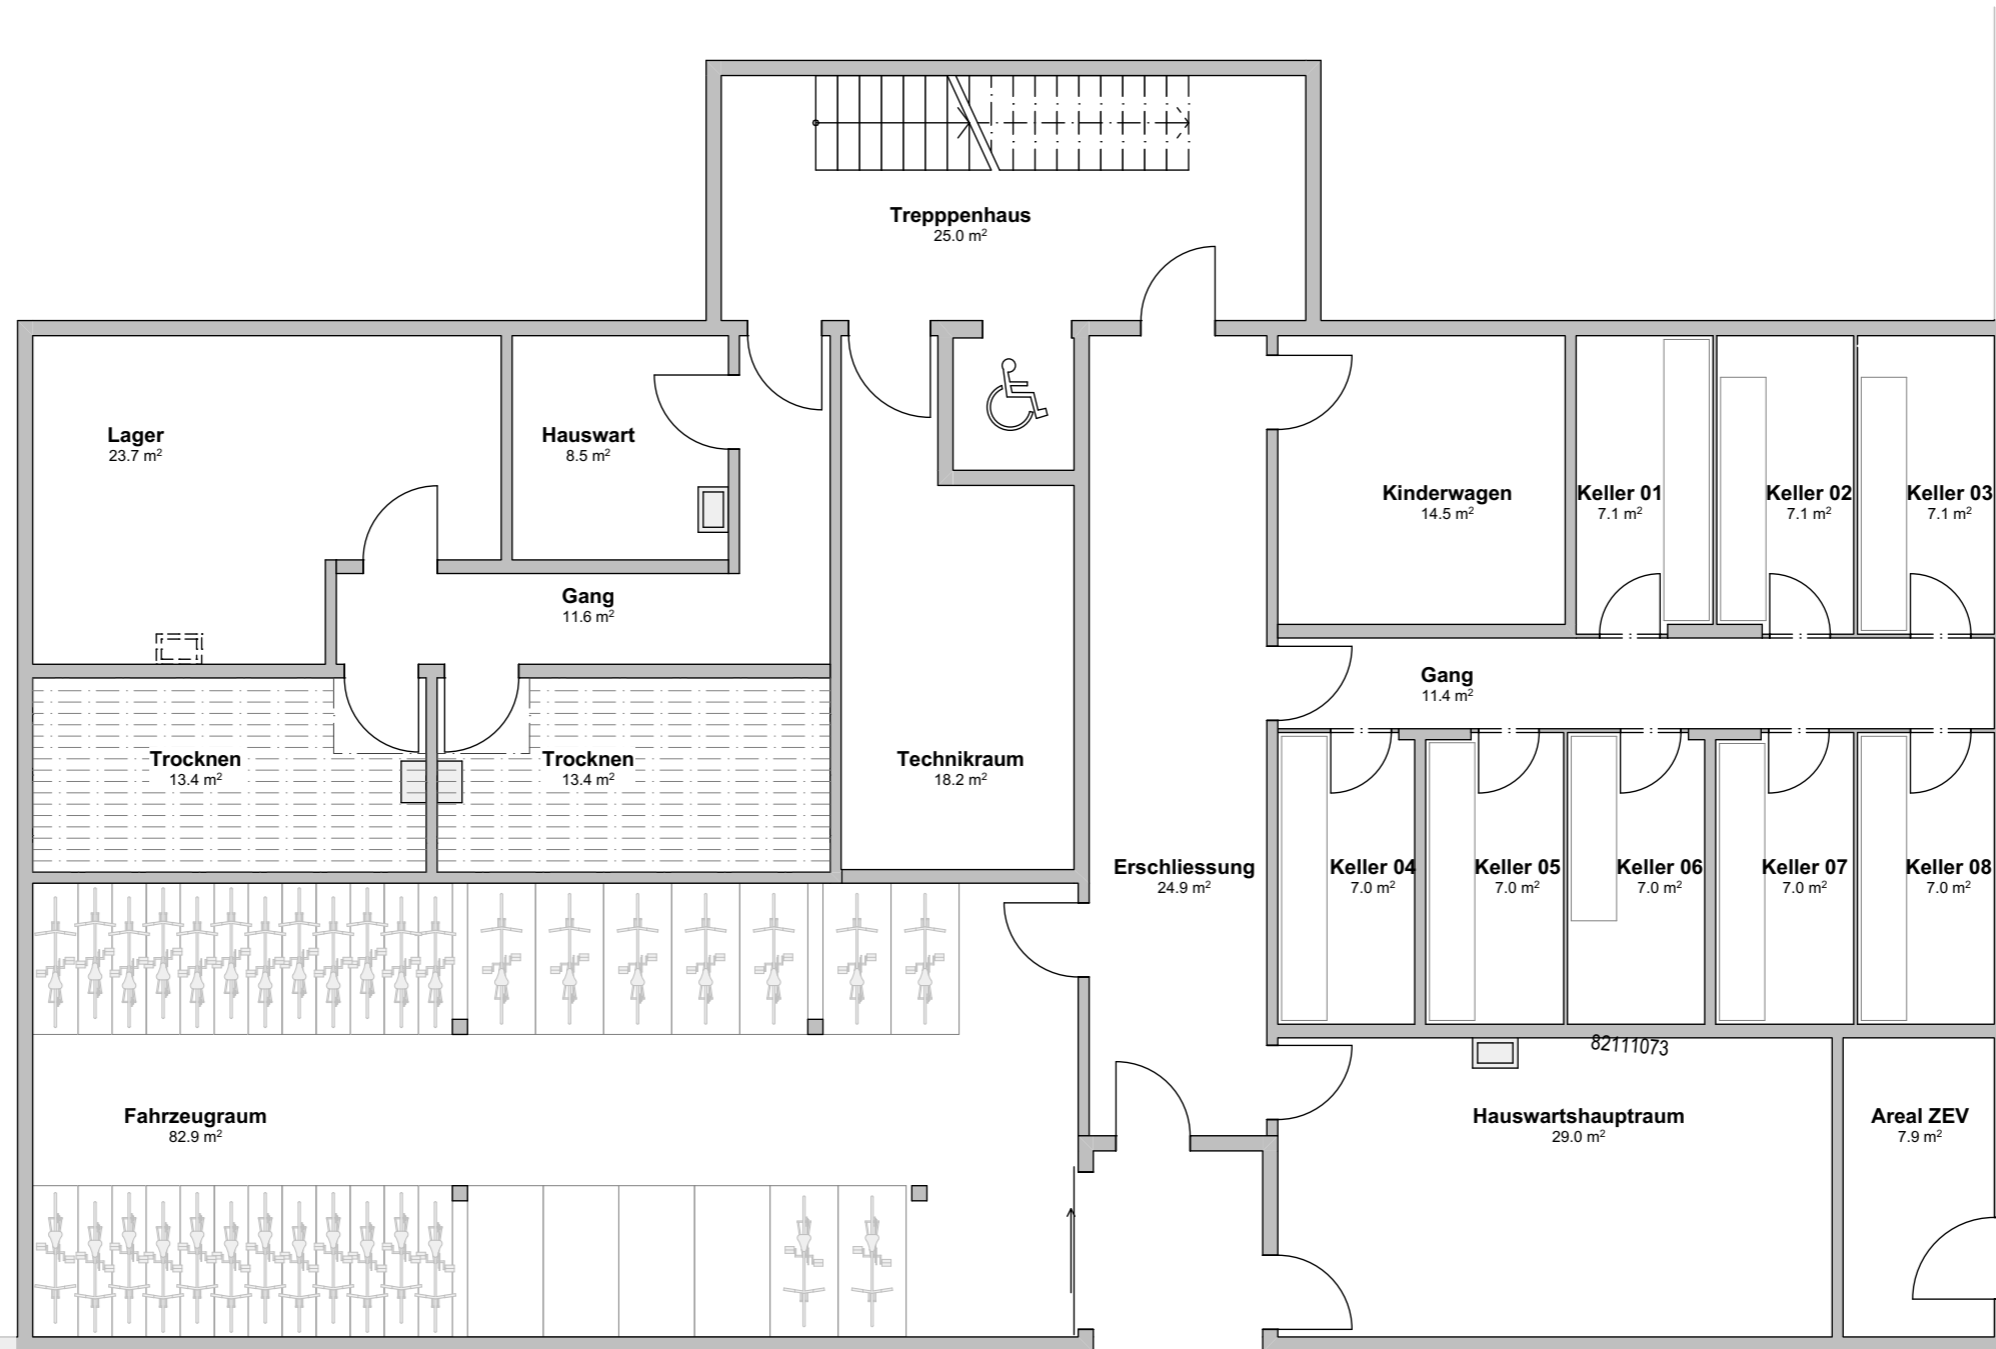

WohnPark Dangelbachmatte, Malter  
Untergeschoss Haus G

Geschoss : Untergeschoss  
Masstab: 1:100

Situationsplan

Rampe zu Einstellhalle